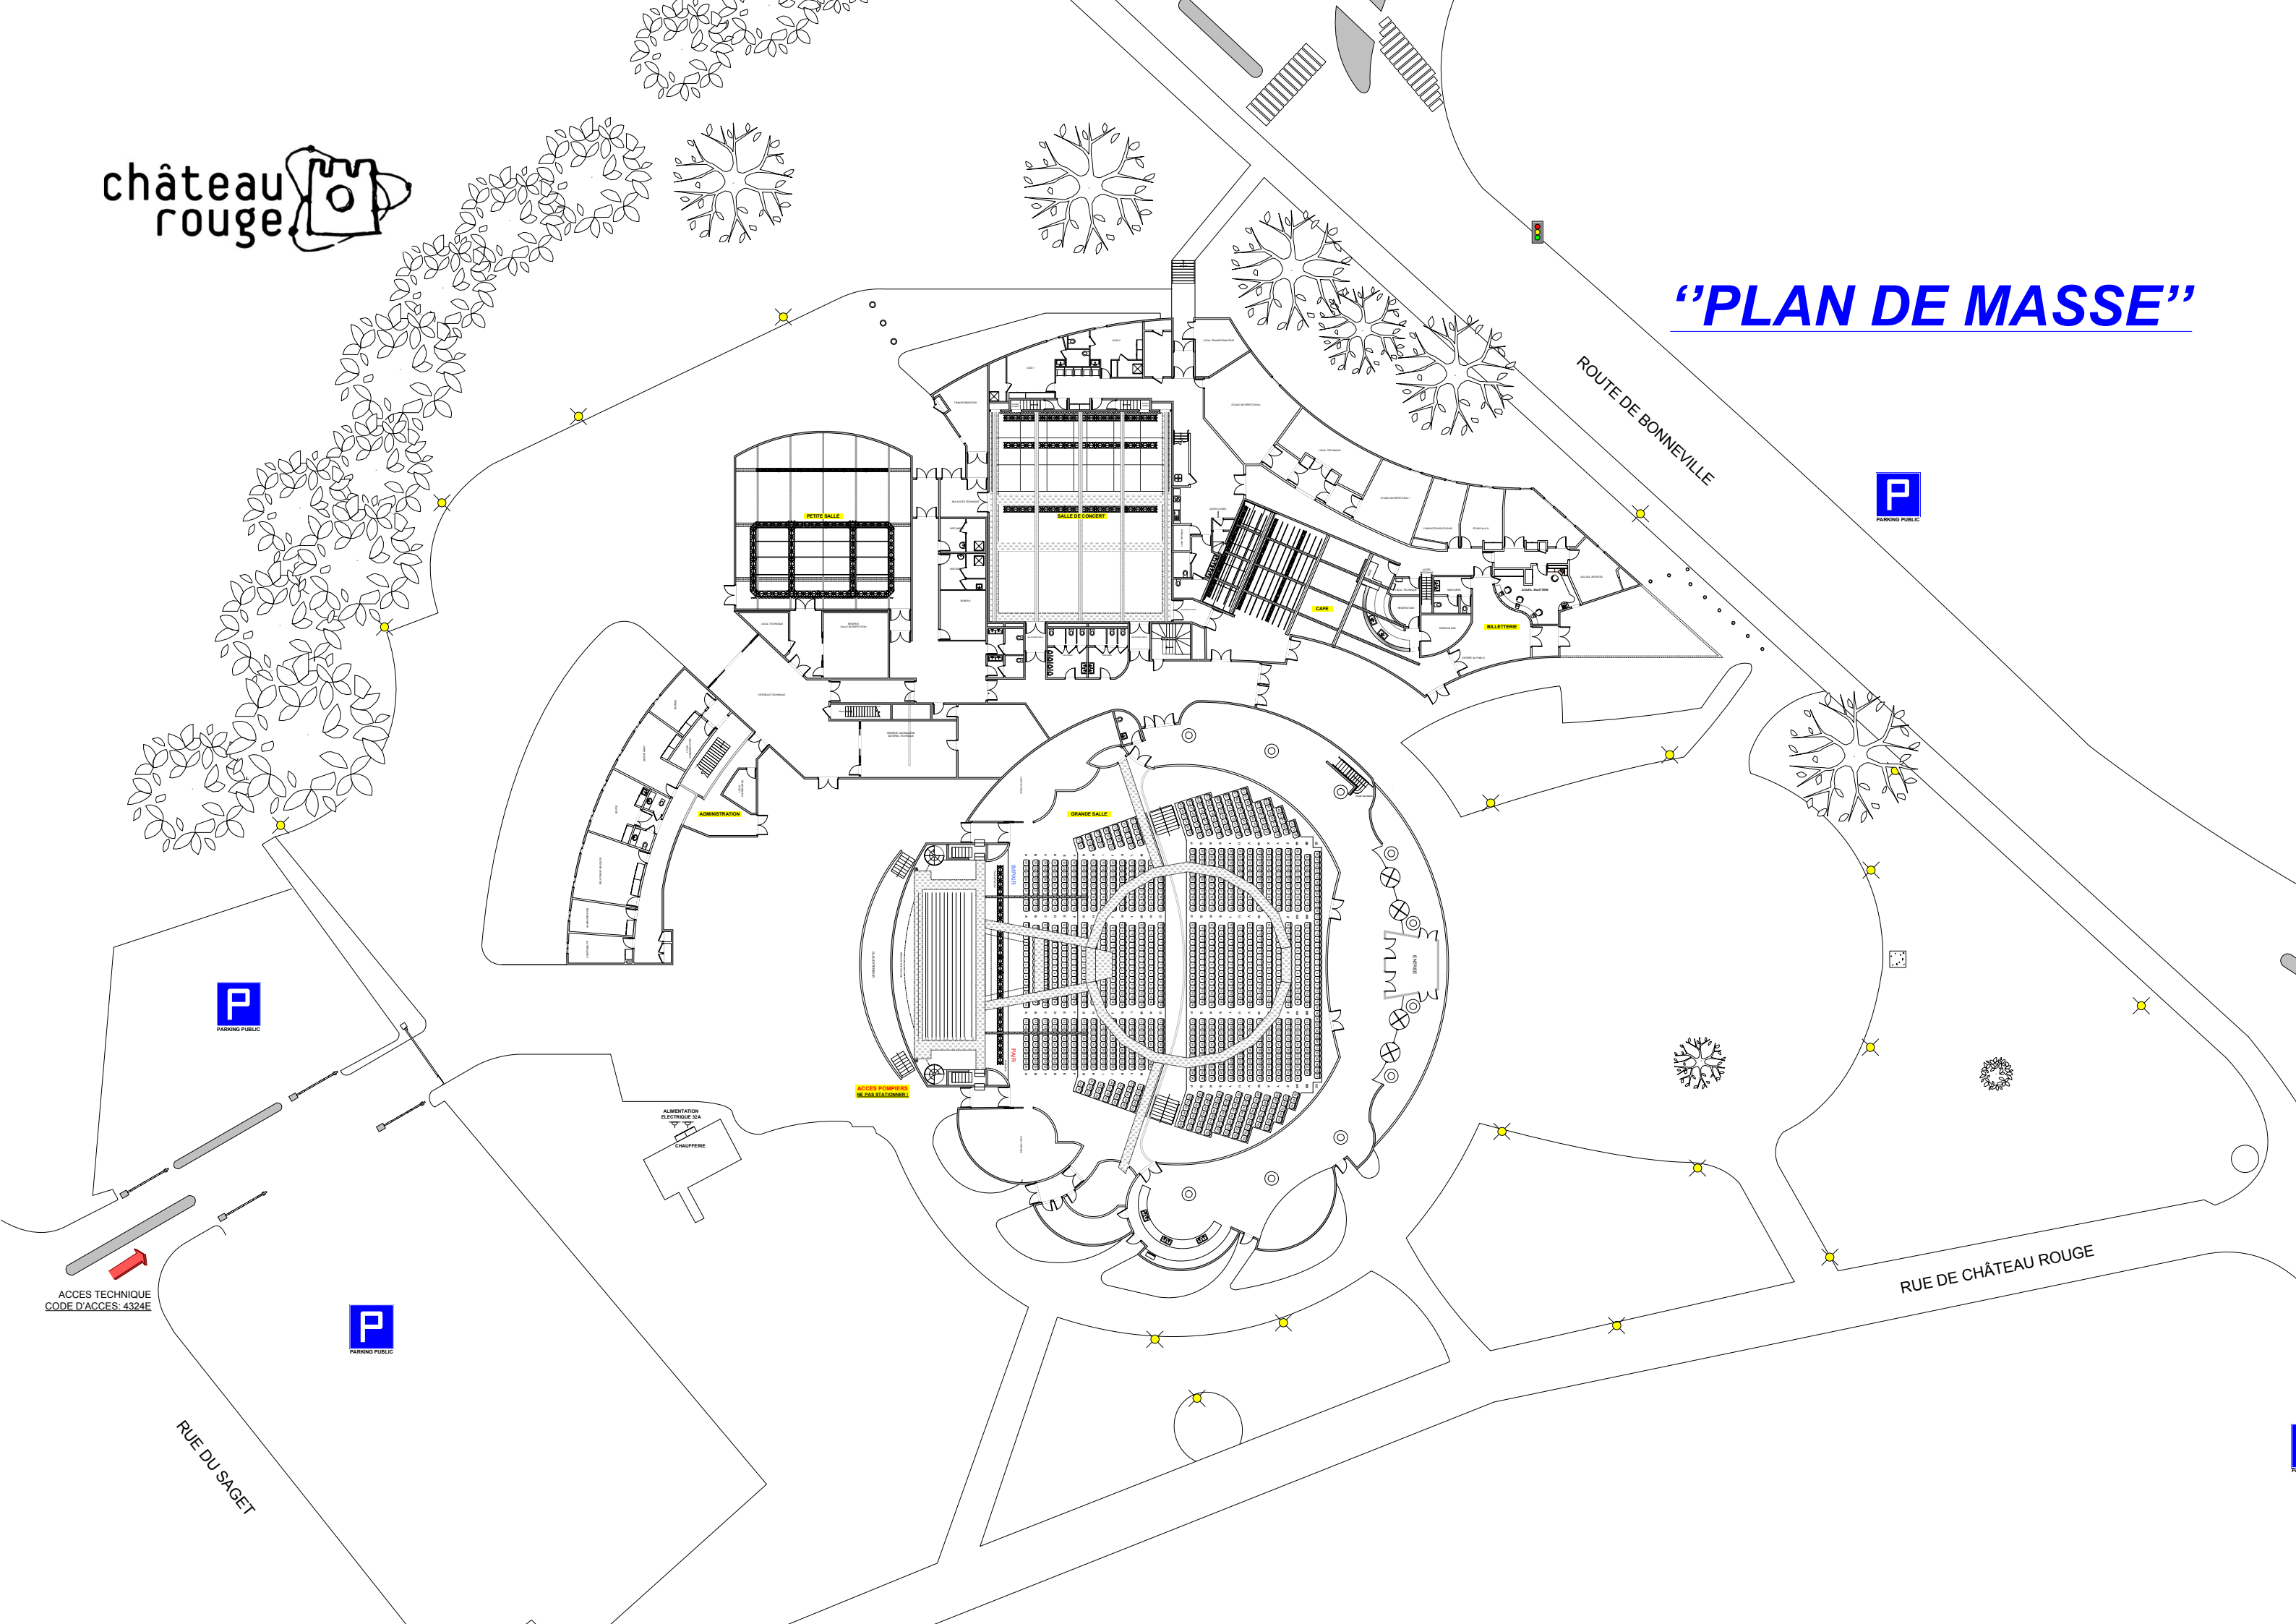

"PLAN DE MASSE"

ACCES TECHNIQUE
CODE D'ACCES: 4324E

RUE DU SAGET

ROUTE DE BONNEVILLE

RUE DE CHATEAU ROUGE